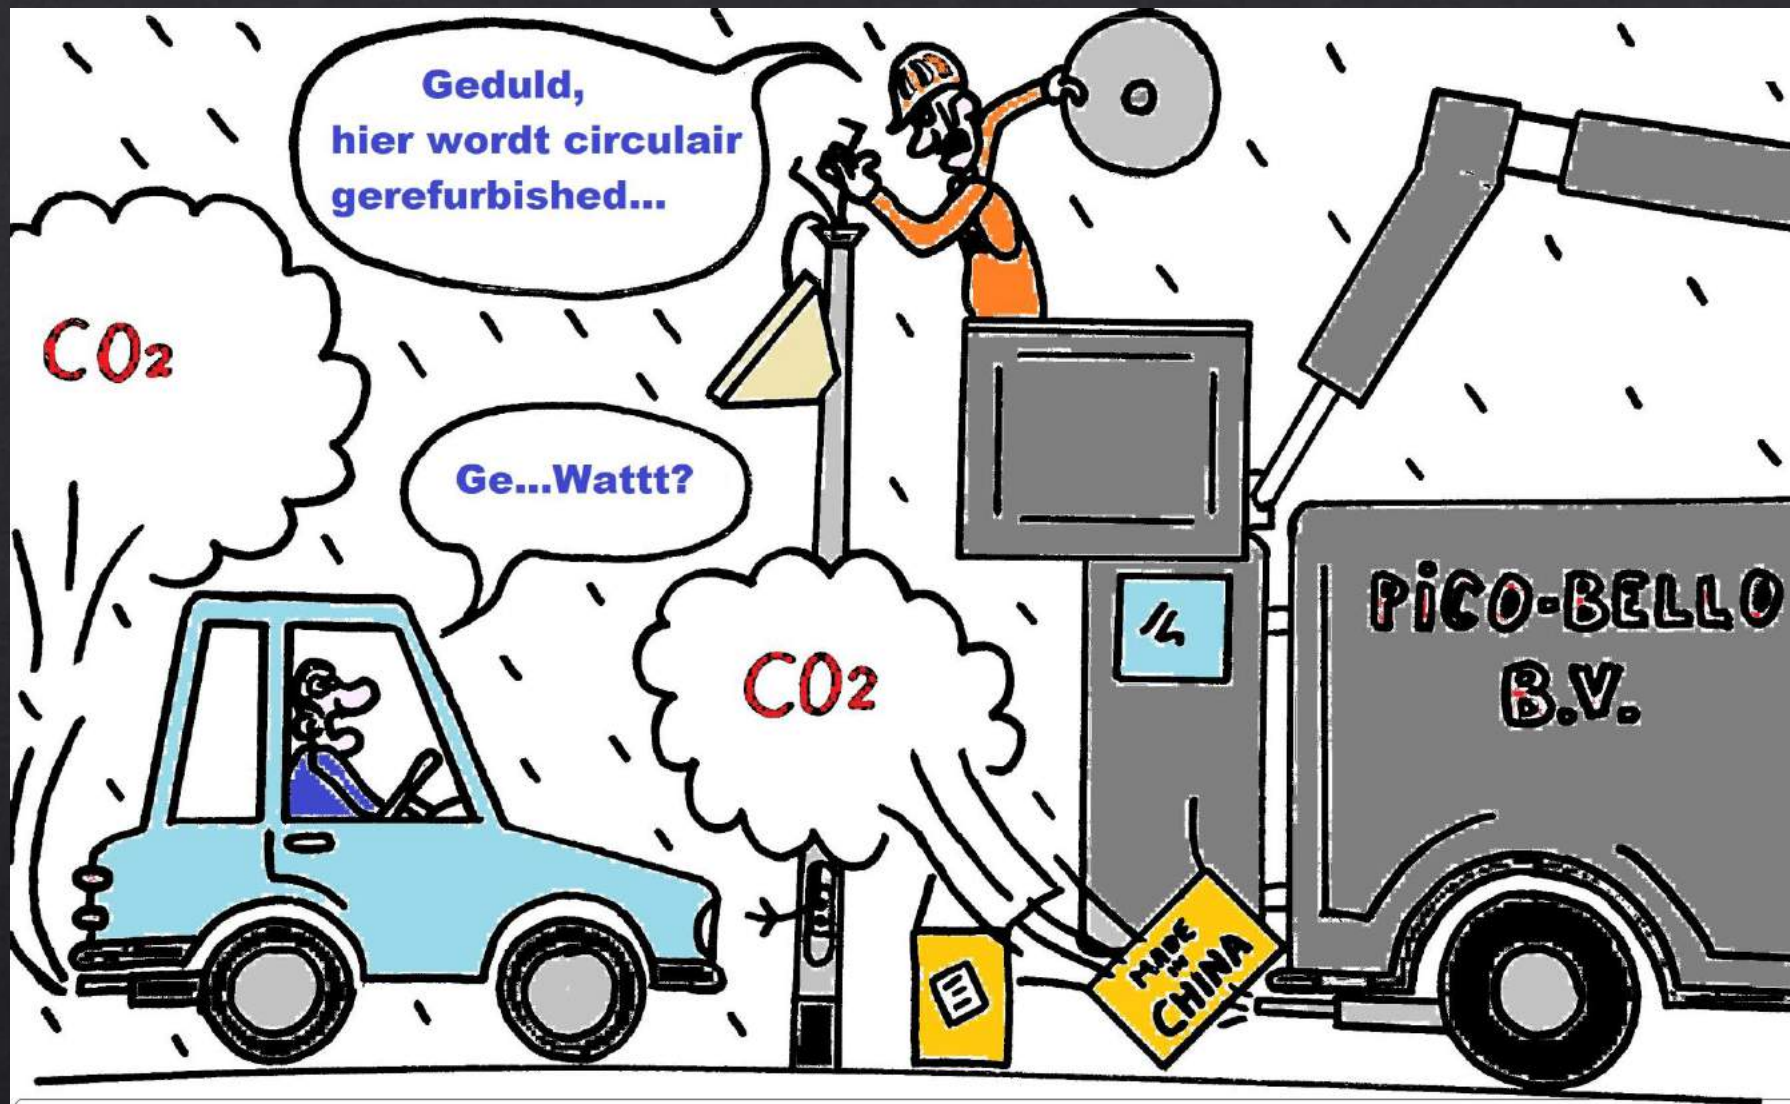

# Circulair

Het doel heiligt niet alle middelen

Thomas Wittekamp – Gemeente Huizen

Een goed uitgedacht product is duurzamer dan het in stand houden van een product wat niet voorbereid is op de circulaire economie

# Eisen

- ◇ In Nederland gemaakt ( minder transport uitstoot, NL economie )
- ◇ Gemaakt van overbodig materiaal zoals snijresten
- ◇ Max 10 watt een P6 woonstraat kunnen verlichten
- ◇ Goede gezichtsherkenning en weinig verblinding
- ◇ >IK10 en IP65 ( incl CE natuurlijk )
- ◇ Ruimte voor slimme oplossingen
- ◇ Strakker design, zonder er veel voor te betalen.
- ◇ Circulair onderhoudsprogramma